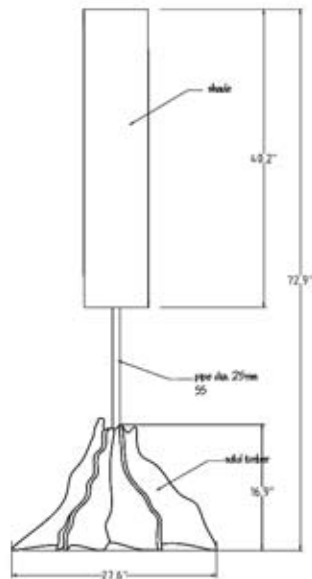

standing

akar

Name : AKAR

lampshade silk
solid wood base

A19 Med 60watt

CFL compatible