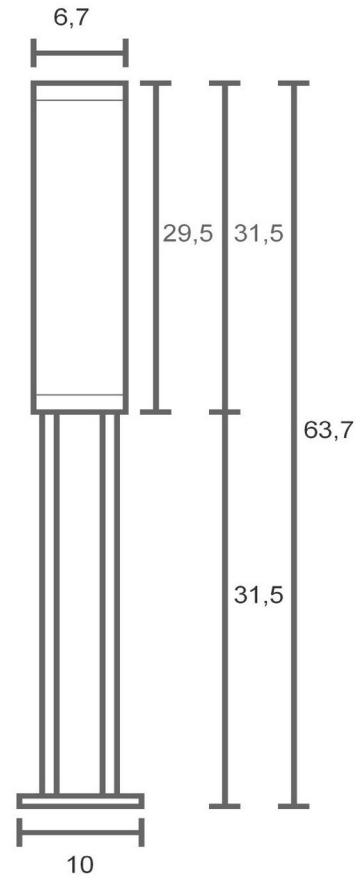

standing

Name : Black Lucia  
Mussle shell  
Steel base

**black lucia**

A19 Med 60watt

CFL compatible