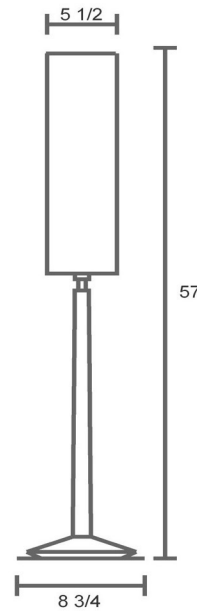

standing

Name: Miami medium
wood stainless steel
linen lampshade

A19 Med 60watt

CFL compatible

miami med