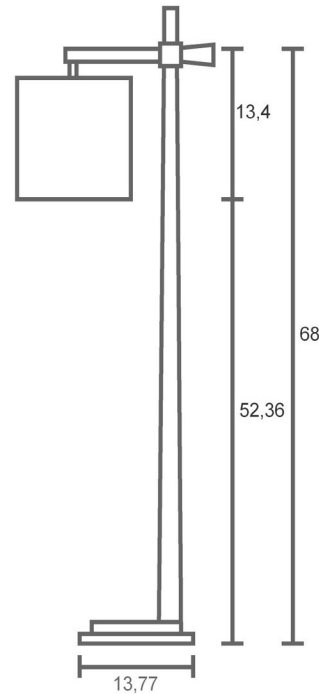

standing

Name: Neo Deco  
Wood  
Linen lampshade

A19 Med 60watt

CFL compatible

neo deco