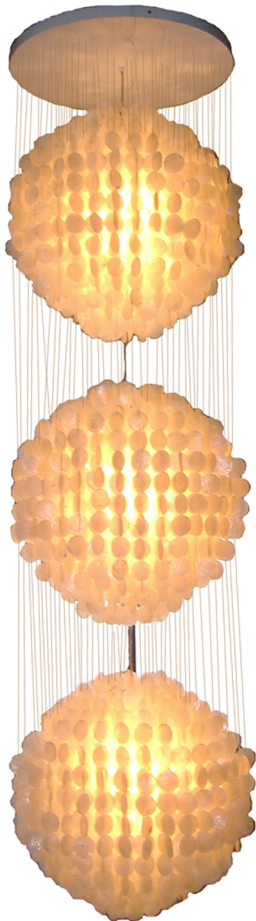

pendant

3bks

**Name: 3BKs  
large round  
capiz shell sphere  
custom design**

Specify Bulb type

A19 Med 60watt

CFL compatible