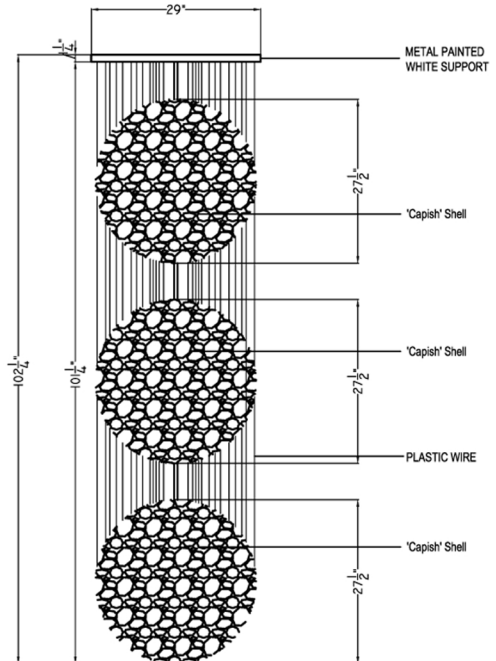

pendant

3bks

**Name: 3BKs  
large round  
capiz shell sphere  
custom design**

Specify Bulb type

A19 Med 60watt

CFL compatible