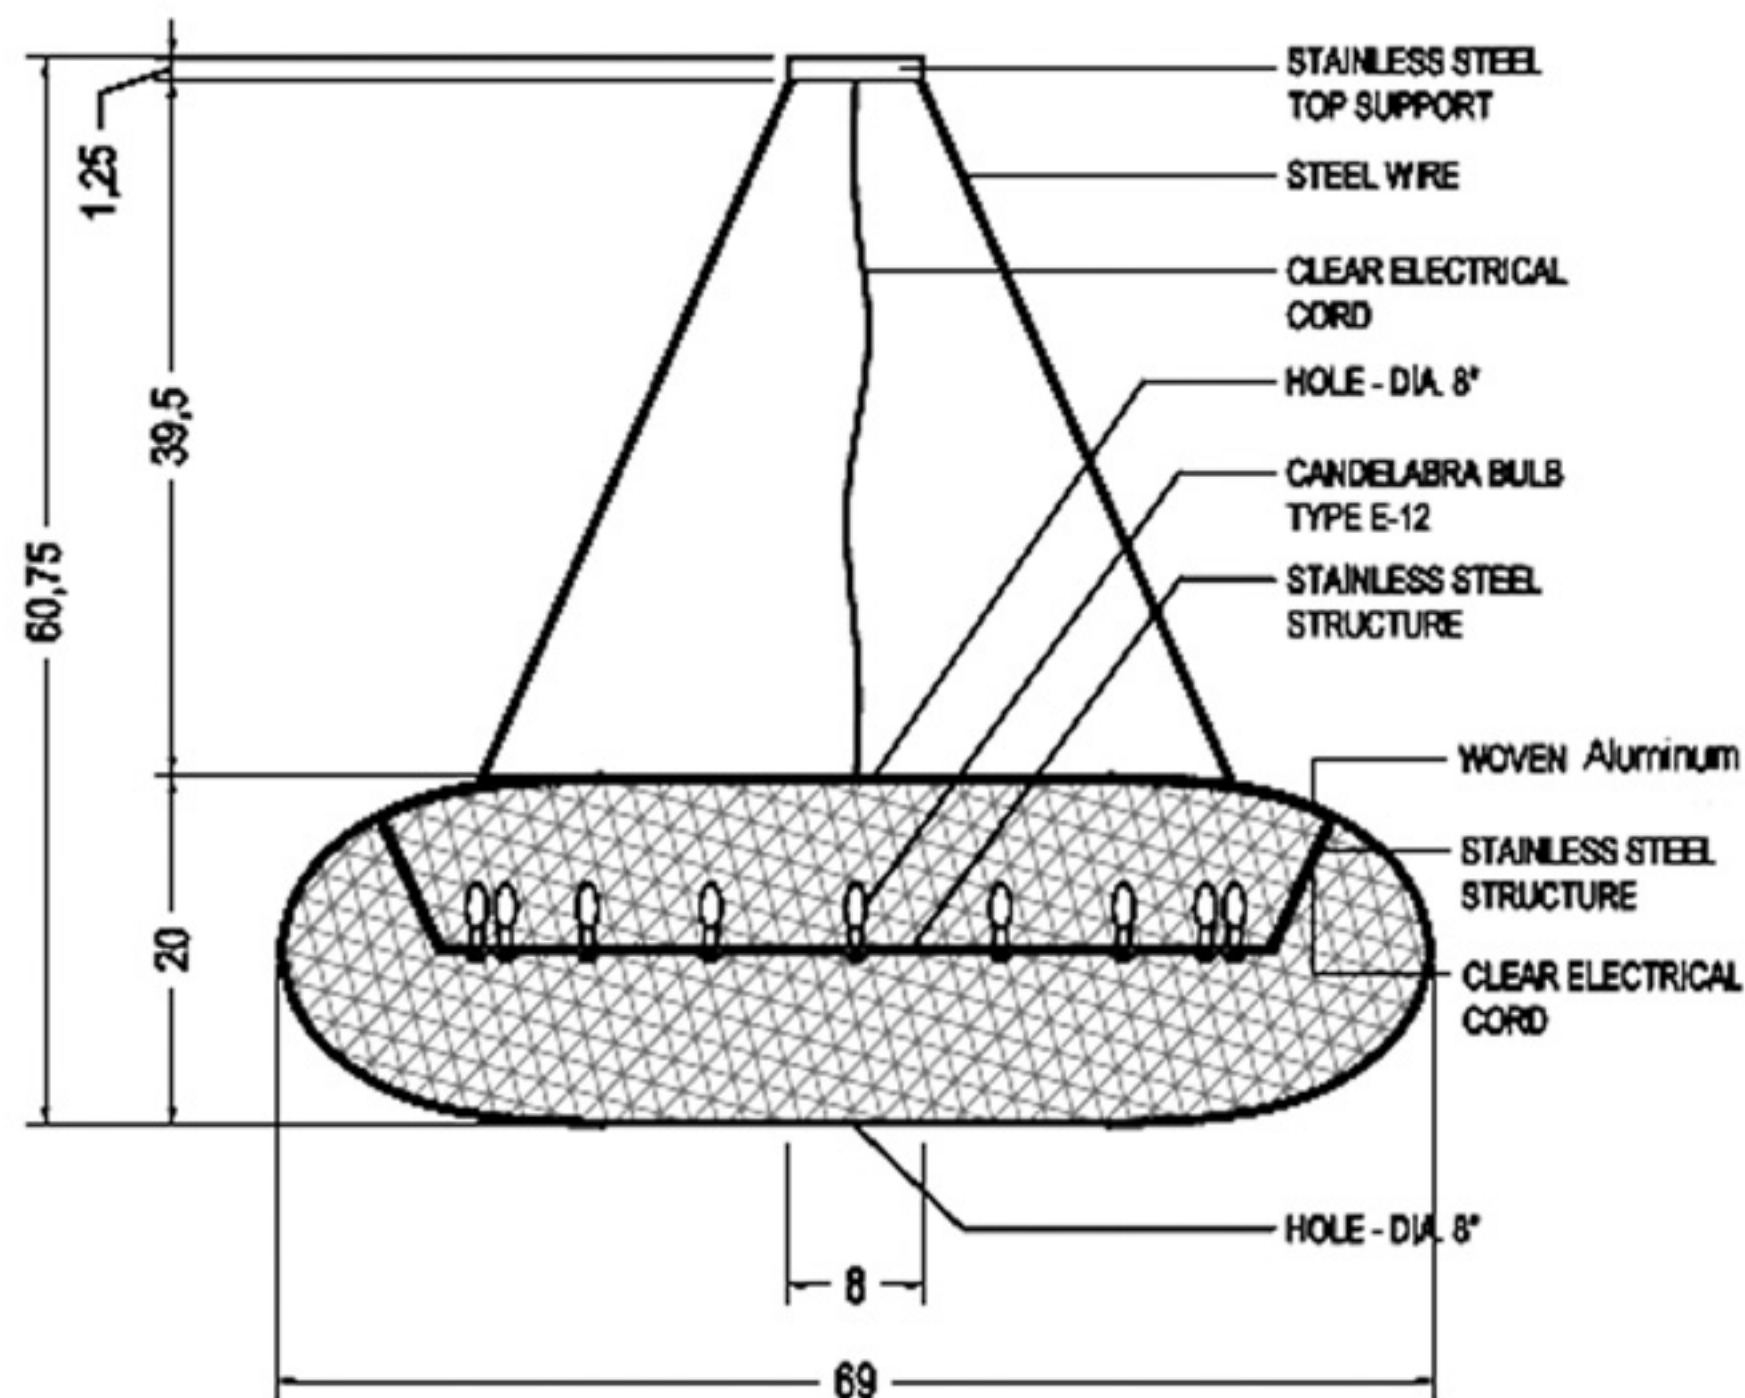

pendant

Name: Big Al  
 Woven Aluminum wire  
 Stainless Steel frame  
 Custom Design

Specify Bulb type

big AL

or