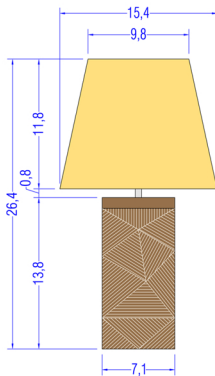

table

bambu

Name: **Bambu**
bamboo inlay
black resin
silk shade

A19 Med 60watt

CFL compatible