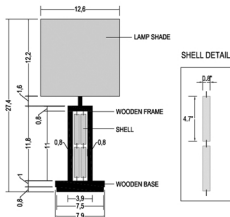

table

lena table

**Name: Lena table
lampshade linen
wood with
seashell tiles decor**

A19 Med 60watt

CFL compatible