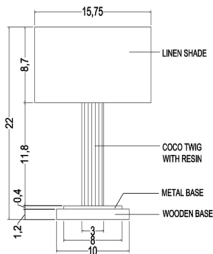

Warisan

LIGHTING COLLECTION

table

Name: Lino table
lampshade linen
coco twigs in resin
metal wood base

lino table

A19 Med 60watt

CFL compatible