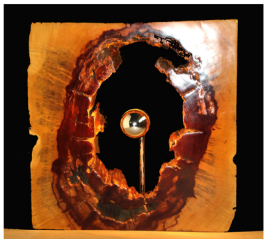

table

medea table

**Name: Medea table**  
**Natural tamarind wood**  
**custom design**

A19 Med 60watt

CFL compatible