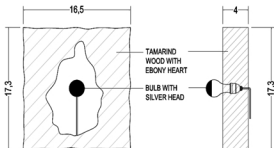

table

medea table

**Name: Medea table**  
**Natural tamarind wood**  
**custom design**

A19 Med 60watt

CFL compatible